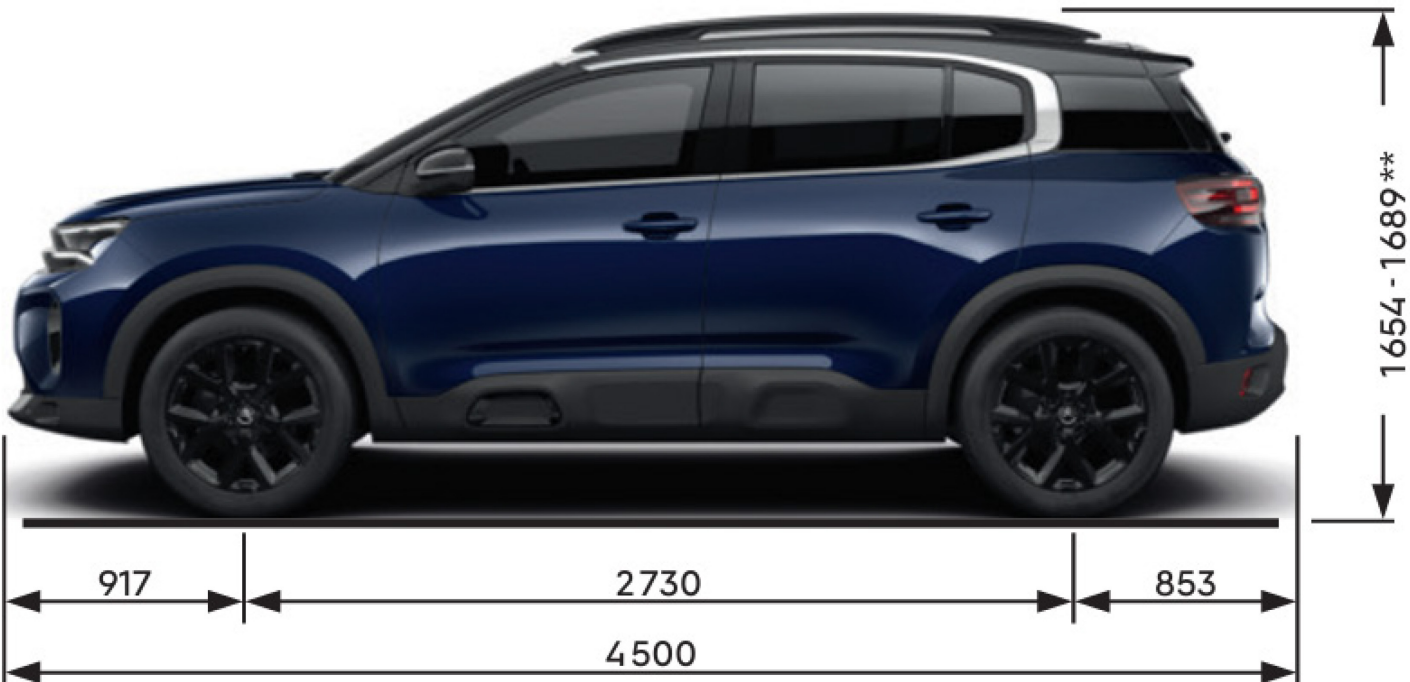

Urban Black – OJFD

- Musta Alcantara / Musta nahkatyyppinen kangas
- Siniset tikkaukset
- Citroën Advanced Comfort -istuimet

VARAA KOEAJO

PYYDÄ TARJOUS

RAKENNA OMASI

OSTA VERKKOKAUPASTA

Citroën C5 Aircross

Ulkomitat