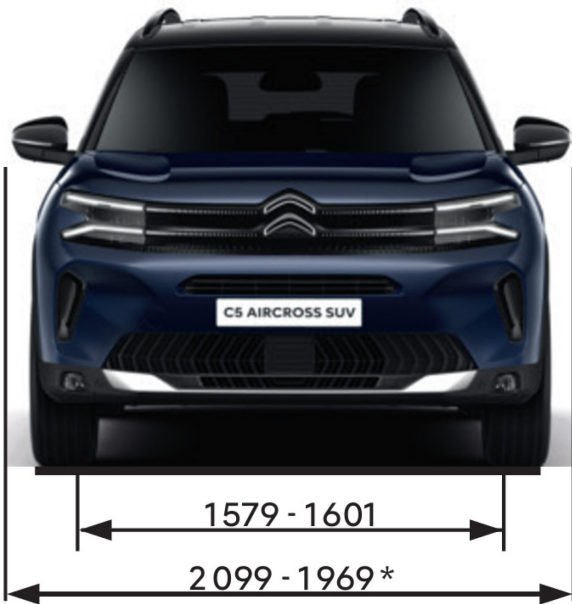

Urban Black – 0JFD

- Musta Alcantara / Musta nahkatyyppinen kangas
- Siniset tikkaukset
- Citroën Advanced Comfort -istuimet

VARAA KOEAJO

PYYDÄ TARJOUS

RAKENNA OMASI

OSTA VERKKOKAUPASTA

Citroën C5 Aircross

Ulkomitat