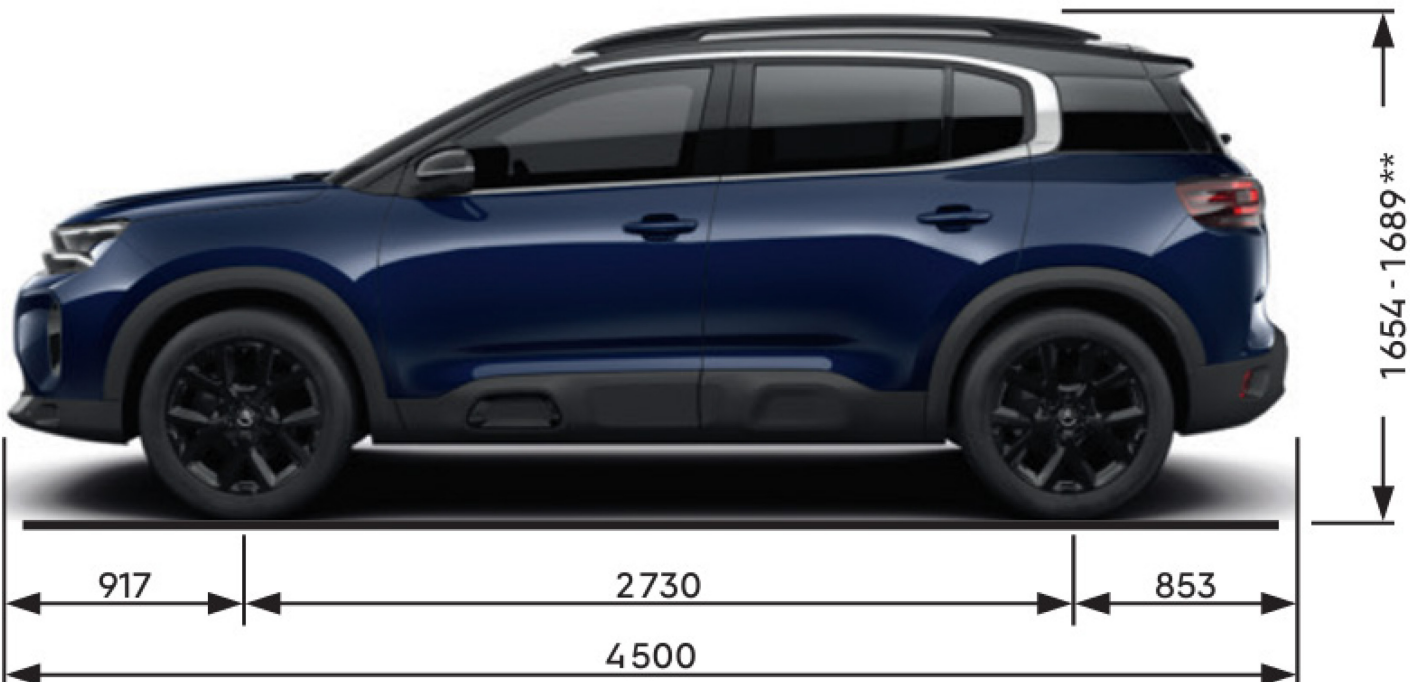

Urban Black – 0JFD

- Musta Alcantara / Musta nahkatyyppinen kangas
- Siniset tikkaukset
- Citroën Advanced Comfort -istuimet

VARAA KOEAJO

PYYDÄ TARJOUS

RAKENNA OMASI

OSTA VERKKOKAUPASTA

Citroën C5 Aircross

Ulkomitat